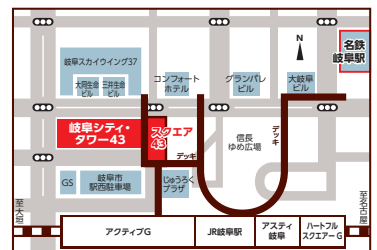

会場にお越しの際はできるだけ公共交通機関をご利用ください。